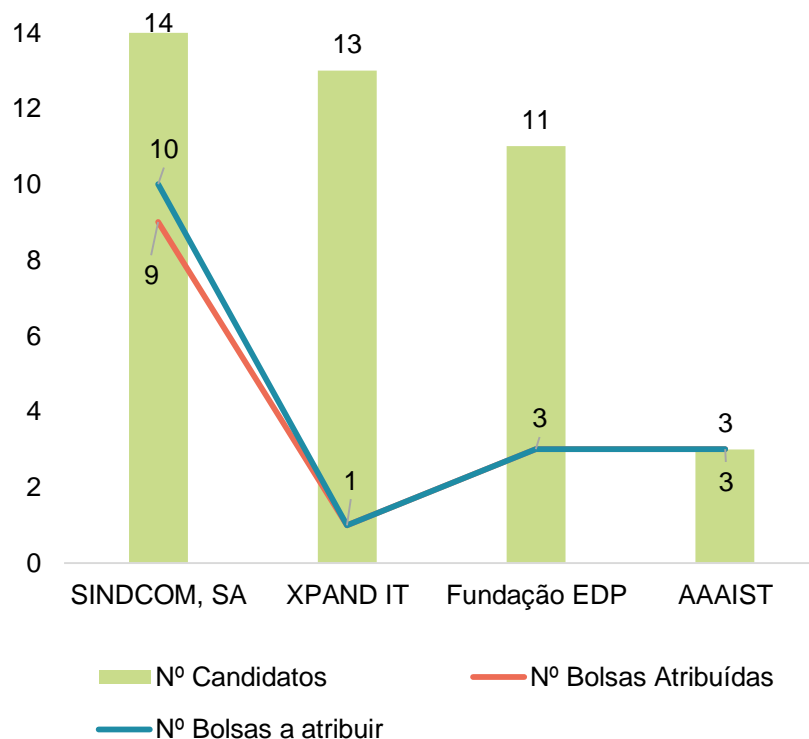

CURSOS ALVO

Bolsa de Estudo	Cursos Alvo	Nº de cursos alvo
Fundação EDP	MEMec; MEEC; MEAmbi; LEIC.	4
SINDCOM,SA	LENO; LEE; LEGM, LEGI, LEIC, LETI; LMAC, MA, MEAer; MEAmbi; MEBiol; MEBiom; MEC; MEEC; MEFT; MEM; MEMEC; MEQ.	18
XPAND IT	LEIC	1
AAAIST	LENO; LEE; LEGM, LEGI, LEIC, LETI; LMAC, MA, MEAer; MEAmbi; MEBiol; MEBiom; MEC; MEEC; MEFT; MEM; MEMEC; MEQ.	18

CANDIDATOS

BOLSAS ATRIBUÍDAS

■ Fundação EDP
 ■ SINDCOM,SA
 ■ XPAND IT
 ■ AAAIST

INVESTIMENTO
€ 70.500

50% Bolsas de Apoio Social

50% Bolsas de Mérito e Apoio Social