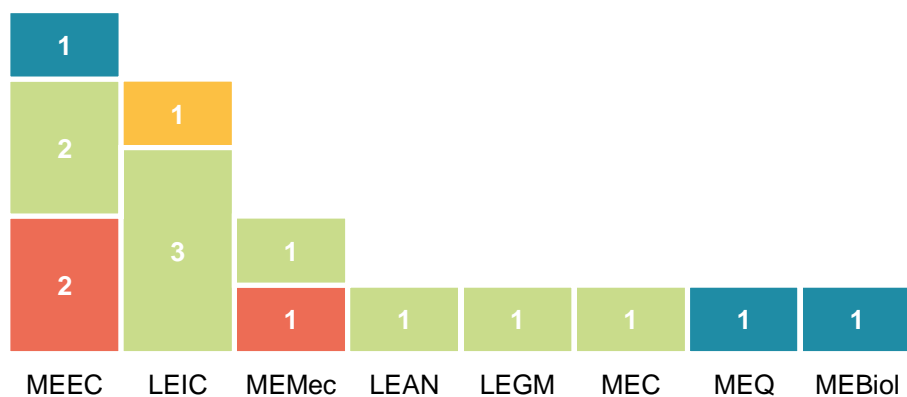

BOLSAS ATRIBUÍDAS